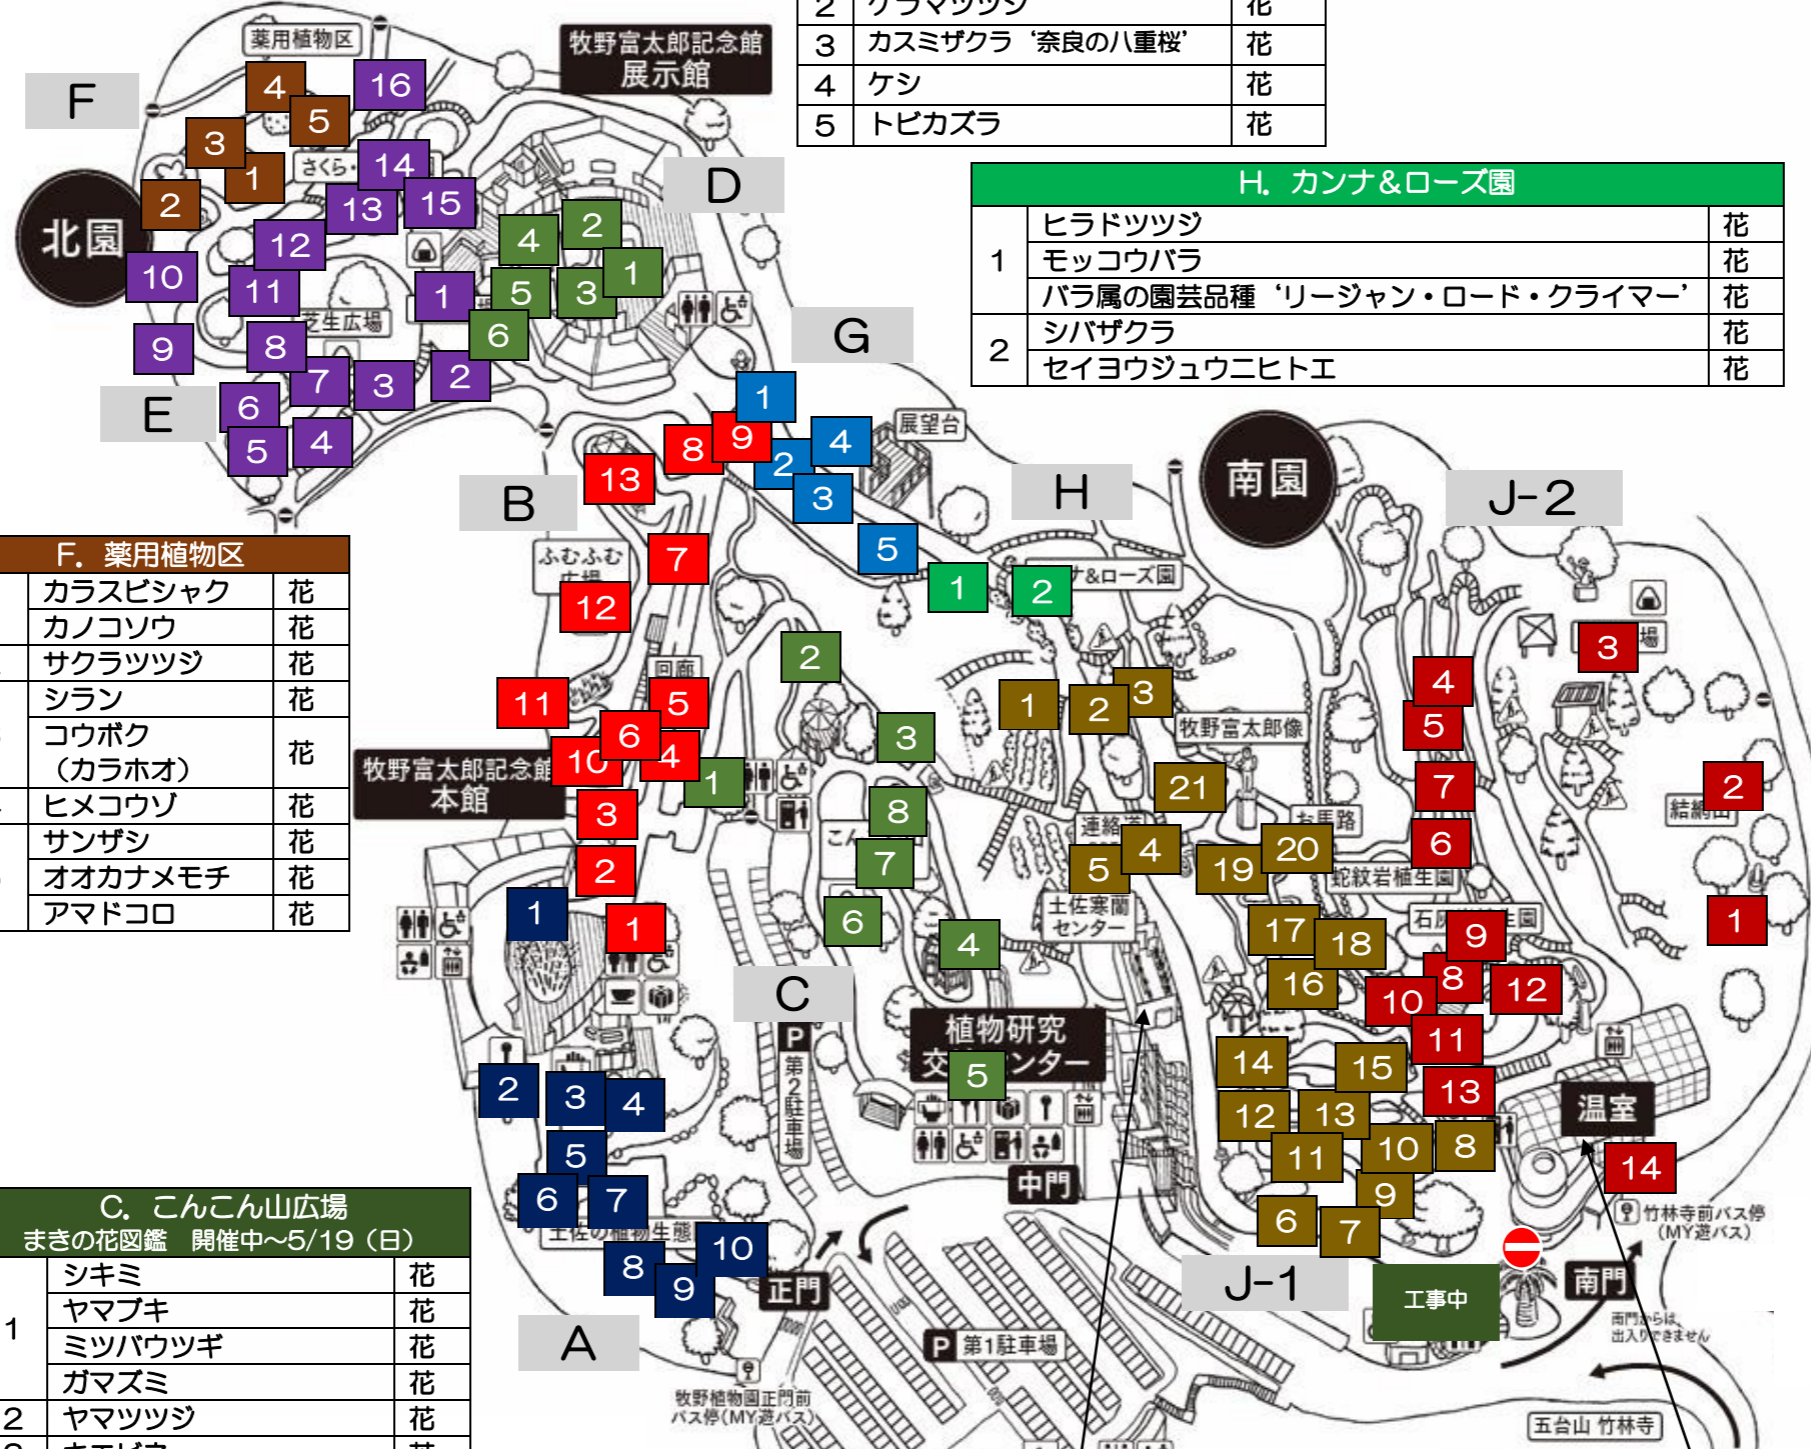

B. 本館周辺~回廊~ふむふむ広場		
1	ヤマトグサ (鉢展示)	花
	サカワサイシン (鉢展示)	花
	クロタキカズラ (鉢展示)	花
2	モチツツジ	花
3	ヒトツバタゴ (雄株)	花
4	キエビネ	花
5	ヤマシャクヤク	花
6	ノイバラ	花
	サルトリイバラ	花
7	ノイバラ (桃花)	花
	シロバナハンショウツル	花
8	オトコヨウソメ	花
	コバノタツナミ	花
9	カヤラン	花
10	ブンタン	花
11	ウバメガシ	花
12	ヒトツバタゴ	花
13	ルリジシャの園芸品種	花

F. 薬用植物区		
1	カラスビシャク	花
	カノコソウ	花
2	サクラツツジ	花
3	シラン	花
	コウボク (カラホオ)	花
4	ヒメコウゾ	花
5	サンザシ	花
	オオカナメモチ	花
	アマドコロ	花

A. 土佐の植物生態園~本館ウッドデッキ		
1	ヤハズマンネングサ (鉢展示)	花
2	コバノタツナミ	花
	ルリハコベ	花
3	シャリンバイ	花
	アキグミ	花
4	ハドノキ	花
5	トサシモツケ	花
6	カンサイスノキ	花
7	ミスタピラコ	花
	キジムシロ	花
	コバノガマズミ	花
8	ユキモチソウ	花
	シライトソウ	花
9	ナベワリ	花
	シコクナベワリ	花
	サカワサイシン	花
	ハウチャクソウ	花
10	コバノハナイカダ	花

C. こんこん山広場 まきの花図鑑 開催中~5/19 (日)		
1	シキミ	花
	ヤマブキ	花
	ミツバウツギ	花
	ガマズミ	花
2	ヤマツツジ	花
3	キエビネ	花
4	ナンオウツツジ	花
5	ハクサンボク	花
6	ウラシマソウ	花
7	コヤスノキ	花
8	キンモウツツジ	花
	セイシカ	花

土佐寒蘭センター
エビネ属の園芸品種、イッケイキョウカ '仙霞'、イッケイキョウカ '極品'、イッケイキョウカ '程梅'、サクラソウ '南京小桜'、イロハモミジ '流星'、キンギンソウ

温室
オウカンリュウの園芸品種 '棘無王冠竜'、ドラクラ・イナエクアリス、ムユウジュ、アムヘルステリア・ノビリス (ヨウラクボク)、オクナ・セルラタ、ヒスイカズラ、スティッフティア・クリサンタ、アリストロキア・サルパドレンシス

J-1. 南園 (1)		
1	サタツツジ	花
2	アマミセイシカ	花
3	セイシカ	花
	イチハツ	花
4	ヒトツバタゴ	花
5	シラン	花
6	ムベ	花
7	タギョウショウ	花
	サトザクラ '関山'	花
8	オオデマリ 'カームズ・ピンク'	花
9	オオデマリ	花
	コデマリ	花
10	ケマンソウ	花
	リュウキンカ	花
	ヒツジグサ	花
11	イヌリンゴ 'アルプス乙女'	花
	キシツツジ	花
	シラン (青花)	花
12	シャガ	花
	ツクパネガキ	花
13	モチツツジ 'ハナグルマ'	花
	シロバナコアヤメ	花
14	カラタネオガタマ	花
	ヤマブキソウ	花
15	リュウキュウツツジ	花
	オキナグサ	花
16	ウンナンハギ	花
17	トサシモツケ	花
18	サトザクラ '関山'	花
19	オトコヨウソメ	花
	ヤエヤマブキ	花
20	ハルリンドウ	花
21	チョウジソウ	花
	サトザクラ '鬱金'	花

J-2. 南園 (2)		
1	ツブラジイ	花
2	オンツツジ	花
3	ヒトツバタゴ	花
4	ハナヒョウタンボク	花
5	セイシカ	花
6	コゴメウツギ	花
7	トキワバイカツツジ	花
8	ヤハズマンネングサ	花
9	イワガサ	花
10	トキワマンサク	花
11	サトザクラ '御衣黄'	花
12	カヤママショウブ	花
13	サトザクラ '菊桜'	花

竹林寺前バス停 横		
14	キバナイペー	花

・現在南門は工事のため、閉鎖しております。
ご入退園は、正門または中門からお願いします。
・バス停は正門と南門の横にあります。