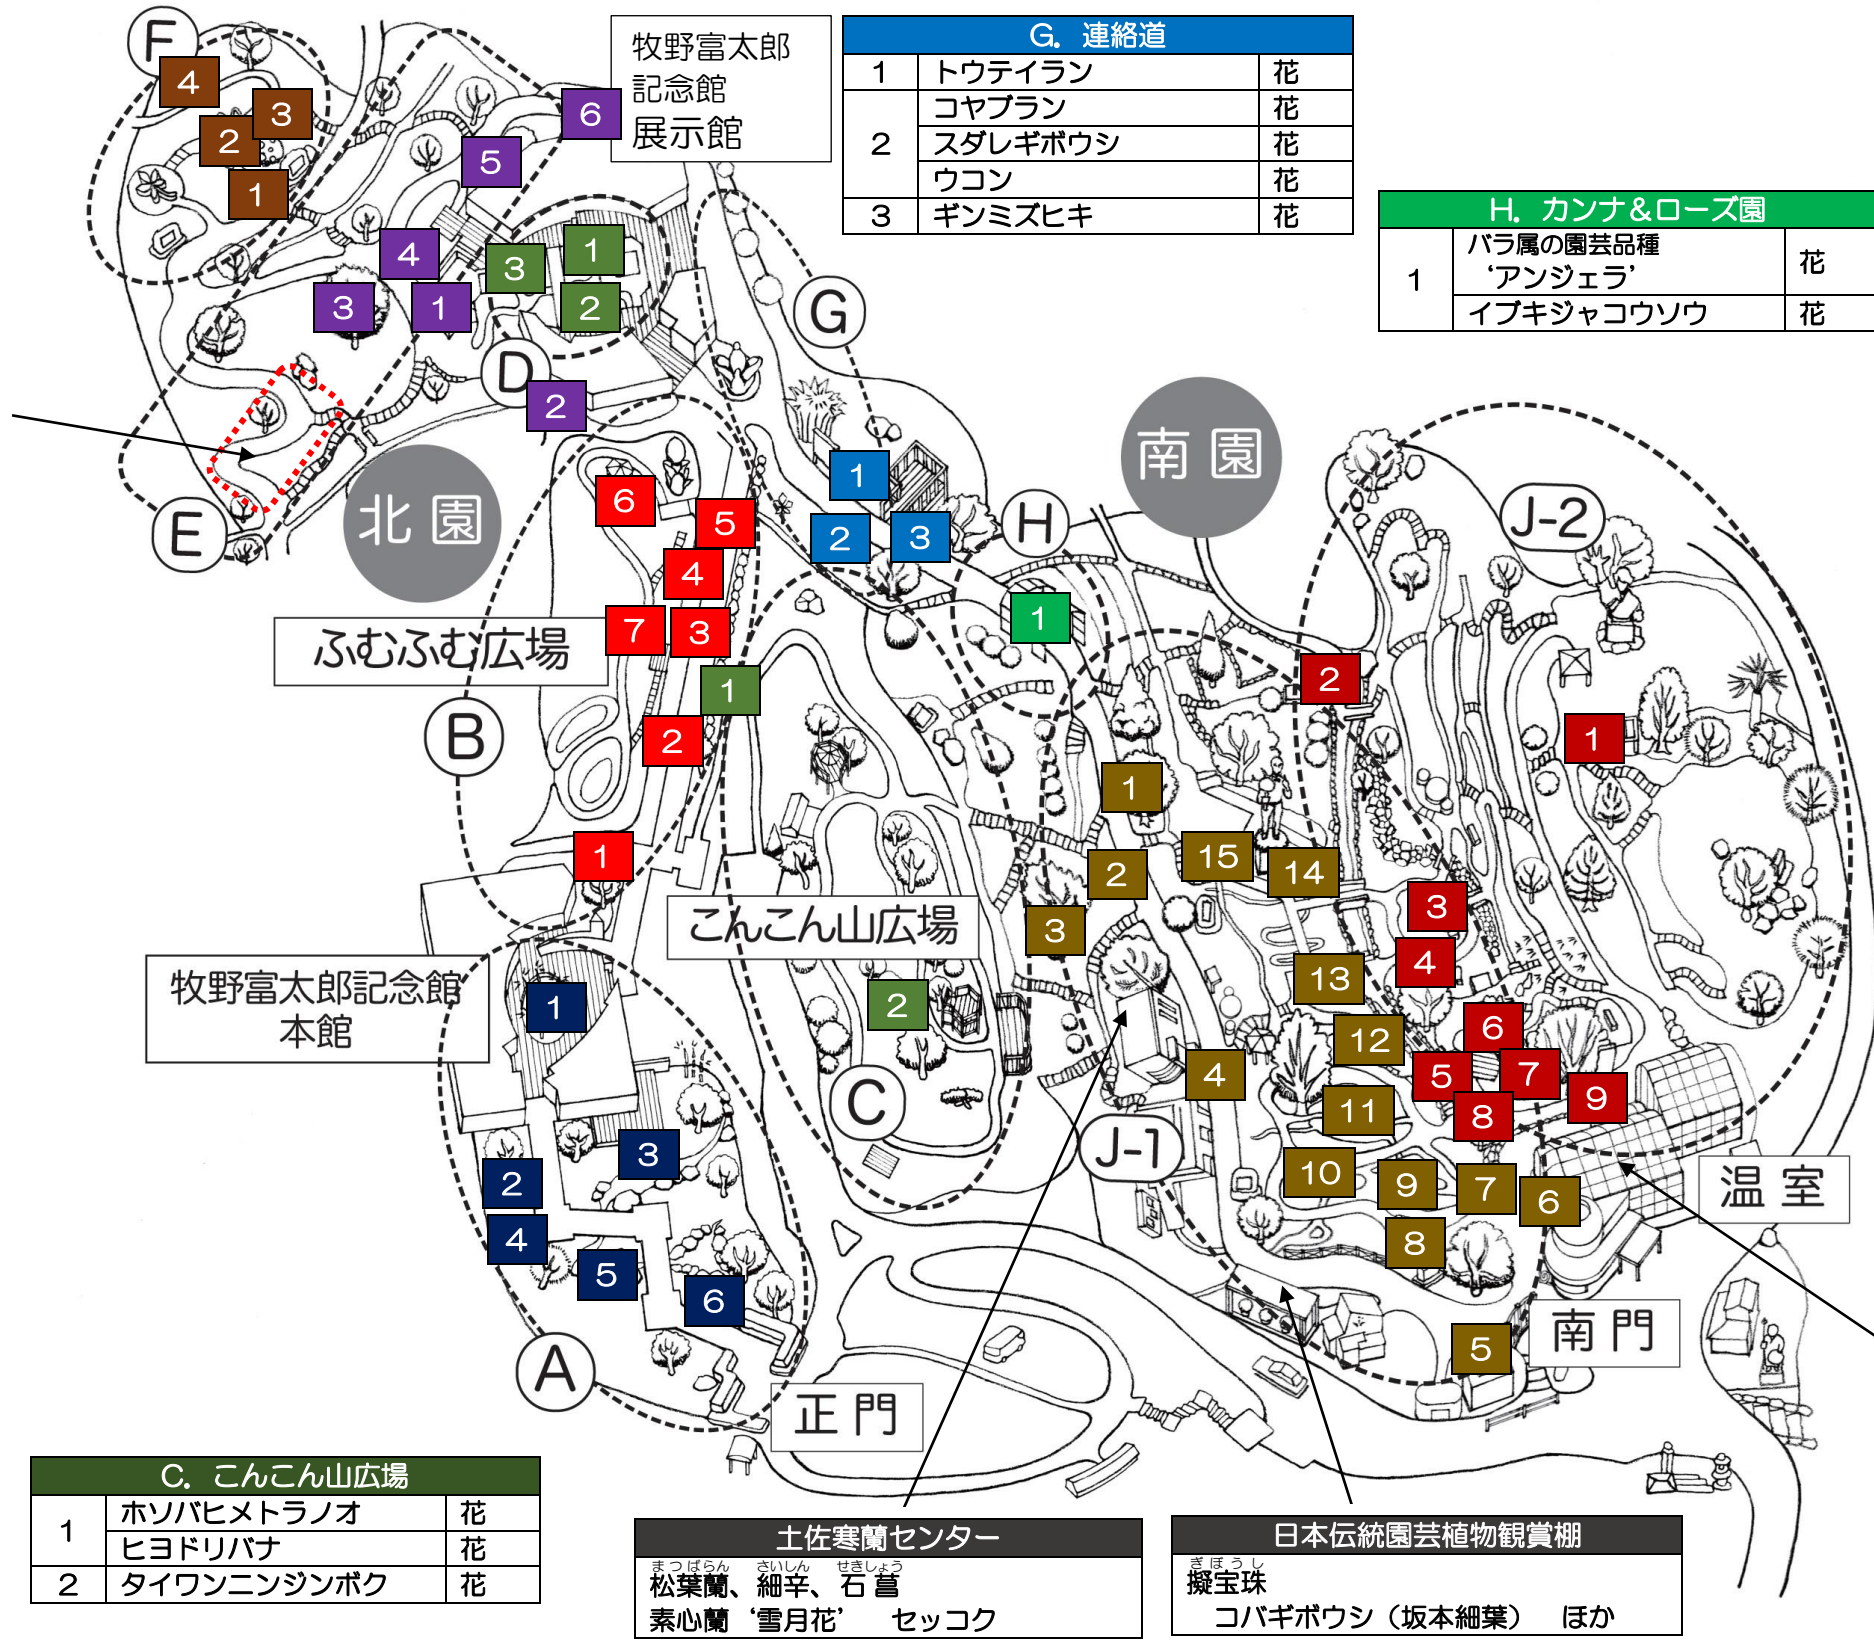

牧野植物園 見ごろの植物マップ

2020.9.11 発行

F. 薬用植物区		
1	ミシマサイコ	花
	シオン	花
	ツリガネニンジン	花
	ステビア	花
3	エゴマ	花
	シソ (アカシソ)	花
4	ウド	花

D. 展示館中庭		
1	ヒツシグサ	花
	ムジナモ	葉
	ダイサギソウ	花
	スイフヨウ	花
2	キンミズヒキ	花
	フサフジツギ	花
	センニンソウ	花
	イヌハギ	花
3	サルスベリ	花

E. さくら・つつじ園ほか		
1	タイワンニンジンボク	花
	オトコエシ	花
2	テイカカズラ	果実
	タムシバ	果実
3	シマサルスベリ	花
4	オミナエシ	花
5	マルバチシャノキ	果実
6	ホウライアオキ	花・果実

通行止め区間 (工事中)

B. 本館周辺～回廊～ふむふむ広場		
1	コブシ	果実
2	スズムシバナ	花
3	スタレギボウシ	花
4	サネカズラ	花
	シタキソウ	果実
5	ユキミバナ	花
6	ウコン	花
	オオバナソケイ	花
	マカ・ピ・リ・外	花
7	イタドリ	花

A. 土佐の植物生態園～本館ウッドデッキ		
1	サカカズラ	果実
	シロバナクス	花
2	ハマカンソウ	花
	ボタンボウフウ	花
3	マルバチシャノキ	果実
	コガンピ	花
	バラギボウシ	花
4	ミズキンバイ	花
	アサザ	花
	ホソバヒメトラノオ	花
	センニンソウ	花
5	オミナエシ	花
	ツリガネニンジン	花
6	スタレギボウシ	花
	シギンカラマツ	花
	マツカゼソウ	花

C. こんこん山広場		
1	ホソバヒメトラノオ	花
	ヒヨドリバナ	花
2	タイワンニンジンボク	花

G. 連絡道		
1	トウテイラン	花
	コヤブラン	花
2	スタレギボウシ	花
	ウコン	花
3	ギンミズヒキ	花

H. カンナ&ローズ園		
1	バラ属の園芸品種 'アンジェラ'	花
	イブキジャコウソウ	花

J-1. 南園 (1)		
1	トチノキ	果実
2	ナリヤラン	花
	コガネタヌキマメ	花
3	ハクウンボク	果実
4	サキシマフヨウ	花
5	アメリカデイゴ	花
6	ハシカンボク	花
	ムサ・シッキメンシス	花
7	センニンソウ	花
8	コムラサキ	果実
	コムラサキ (白実)	果実
	カラタチ	果実
9	シュウメイギクの園芸品種	花
	シュウカイドウ	花
	スイタクワイ	花
10	ダイサギソウ	花
	ヒツシグサ	花
11	ゲンノショウコ	花
	ヒメノボタン	花
12	ニンファエア・カエルレア	花
	スイレン属の園芸品種 'アンコーナス'	花
13	オミナエシ	花
	ナンパンギセル	花
14	マキエハギ	花
	リコリス・スプレングリ	花
15	リコリス・インカルナタ	花
	マルバタマノカンザシ	花
	メジロホオズキ	果実
	ヤノネポンテンカ	花
	ミソハギ	花

J-2. 南園 (2)		
1	オニマタタビ	果実
2	ノシラン	花
3	マツムシソウ	花
4	ツリガネニンジン	花
	ミシマサイコ	花
5	ハツユキカズラ	葉
6	サルスベリ	花
7	ミソハギ	花
8	カラスウリ (雌株)	果実
9	マルバチシャノキ	果実

土佐寒蘭センター		
まつばらん	さいしん	せきしゅう
松葉蘭	細辛	石菖
素心蘭	'雪月花'	セッコク

日本伝統園芸植物観賞棚		
ぎぼうし		
擬宝珠		
コバギボウシ (坂本細葉)		ほか

温室		
バナナの園芸品種		花
セロジネ・オドアルディ		花
カカオ		花
イエアリシヤン		花
バニラ・プラニフォリア		果実
ヤコウボク		花
イランイランノキ		花・香
サガリバナ		花
アリストロキア・ギガンテア		花
アリストロキア・カバドレタス		花
オオオニバス		葉