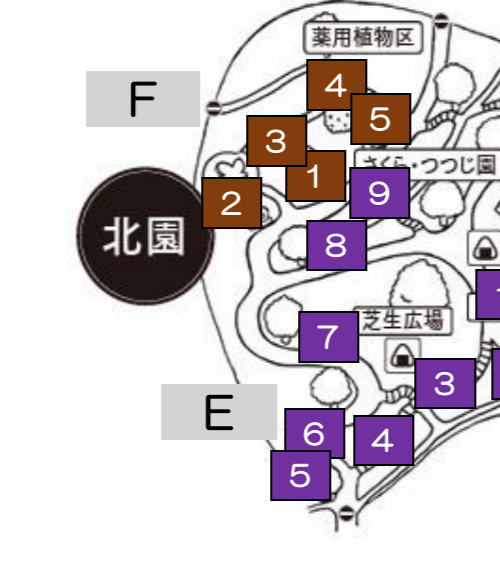

牧野植物園 見ごろの植物マップ

調査日 2024. 4. 25

E. さくら・つつじ園ほか		
1	ヒトツバタゴ (両性株)	花
2	ハンカチノキ	花
3	オキシクナゲ	花
	ヒトツバカエデ	花
4	ヒメウツギ	花
	アカバナアメリカトチノキ	花
5	ツクシヤブウツギ	花
	ハクウンボク	花
6	オニツクバネウツギ	花
7	コックバネウツギ	花
	シセントキワガキ	花
8	モチツツジ	花
9	ホタルカズラ	花
10	キンモウツツジ	花

B. 本館周辺～回廊～ふむふむ広場		
1	ヤマトグサ (鉢展示)	花
	サカワサイシン (鉢展示)	花
	クロタキカズラ (鉢展示)	花
2	モチツツジ	花
3	ヒトツバタゴ (雄株)	花
4	キエビネ	花
5	ノイバラ	花
	ノイバラ (桃花)	花
6	フタリスズカ	花
	コンニャク 'はるなくろ'	花
7	ティカカズラ	花
8	ブタン	花
9	ヒトツバタゴ	花
10	ルリジシャの園芸品種	花
11	シロバナハンショウツル	花
12	ヨウラクラン	花
	サワフタギ	花
	トサシモツケ	花

A. 土佐の植物生態園～本館ウッドデッキ		
1	サカキカズラ	花
2	イグサ	花
3	トベラ	花
4	シロバナカザグルマ	花
5	ハマヒルガオ	花
	ハマエンドウ	花
6	トサシモツケ	花
	ツルウメモドキ	花
7	オニツクバネウツギ	花
8	ギンラン	花
9	コンロンソウ	花
10	フタリスズカ	花
	シンジュギク	花
	シライトソウ	花
11	コガクウツギ	花
	ヒメアリドオシ	花
	ナベワリ	花
	シコクナベワリ	花
	サカワサイシン	花
	ハウチャクソウ	花
12	コバノハナイカダ	花

D. 展示館中庭		
1	コバノタツナミ	花
	シーボルトノキ	花
	アリマウマノスズクサ	花
	ウラジロウツギ	花
2	カマヤマショウブ	花
	カキツバタ	花
3	ヤブウツギ	花
	カスミザクラ '奈良の八重桜'	花
4	ヤマフジ	花
	シュウニヒトエ	花
5	ミヤマヨメナ	花

F. 薬用植物区		
1	カラスビシャク	花
	カノコソウ	花
2	サクラツツジ	花
3	シラン	花
	シロバナムシヨケギク	花
4	コウボク (カラホオ)	花
	ニガキ	花
5	ヒメコウソ	花
	サンザシ	花
	アマドコロ	花

C. こんこん山広場 まきの花鑑鑑 開催中～5/19 (日)		
1	シキミ	花
	マユミ	花
2	ヤマツツジ	花
3	キエビネ	花
4	ナンオウツツジ	花
5	ハクサンボク	花
6	ウラシマソウ	花
7	コヤスノキ	花
	イサオツツジ	花
8	キンモウツツジ	花
	セイシカ	花

6	コヤスノキ	花
	オキナグサ	花
	シラン	花
	ムジナモ	葉
	セイシカ	花
	ヒゼンマユミ	花
	ハコネウツギ	花
	ショウブ	花

G. 連絡道		
1	セッコク	花
2	ケラマツツジ	花
3	カスミザクラ '奈良の八重桜'	花
	ムクナ・バードウッディアナ	花
4	ケシ	花
5	トピカズラ	花

H. カンナ&ローズ園		
1	バラ属の園芸品種 'リージャン・ロード・クライマー'	花
	バラ属の園芸品種 'スパニッシュ・ビューティー'	花
	セイヨウシュウニヒトエ	花
2	コウシンバラ	花