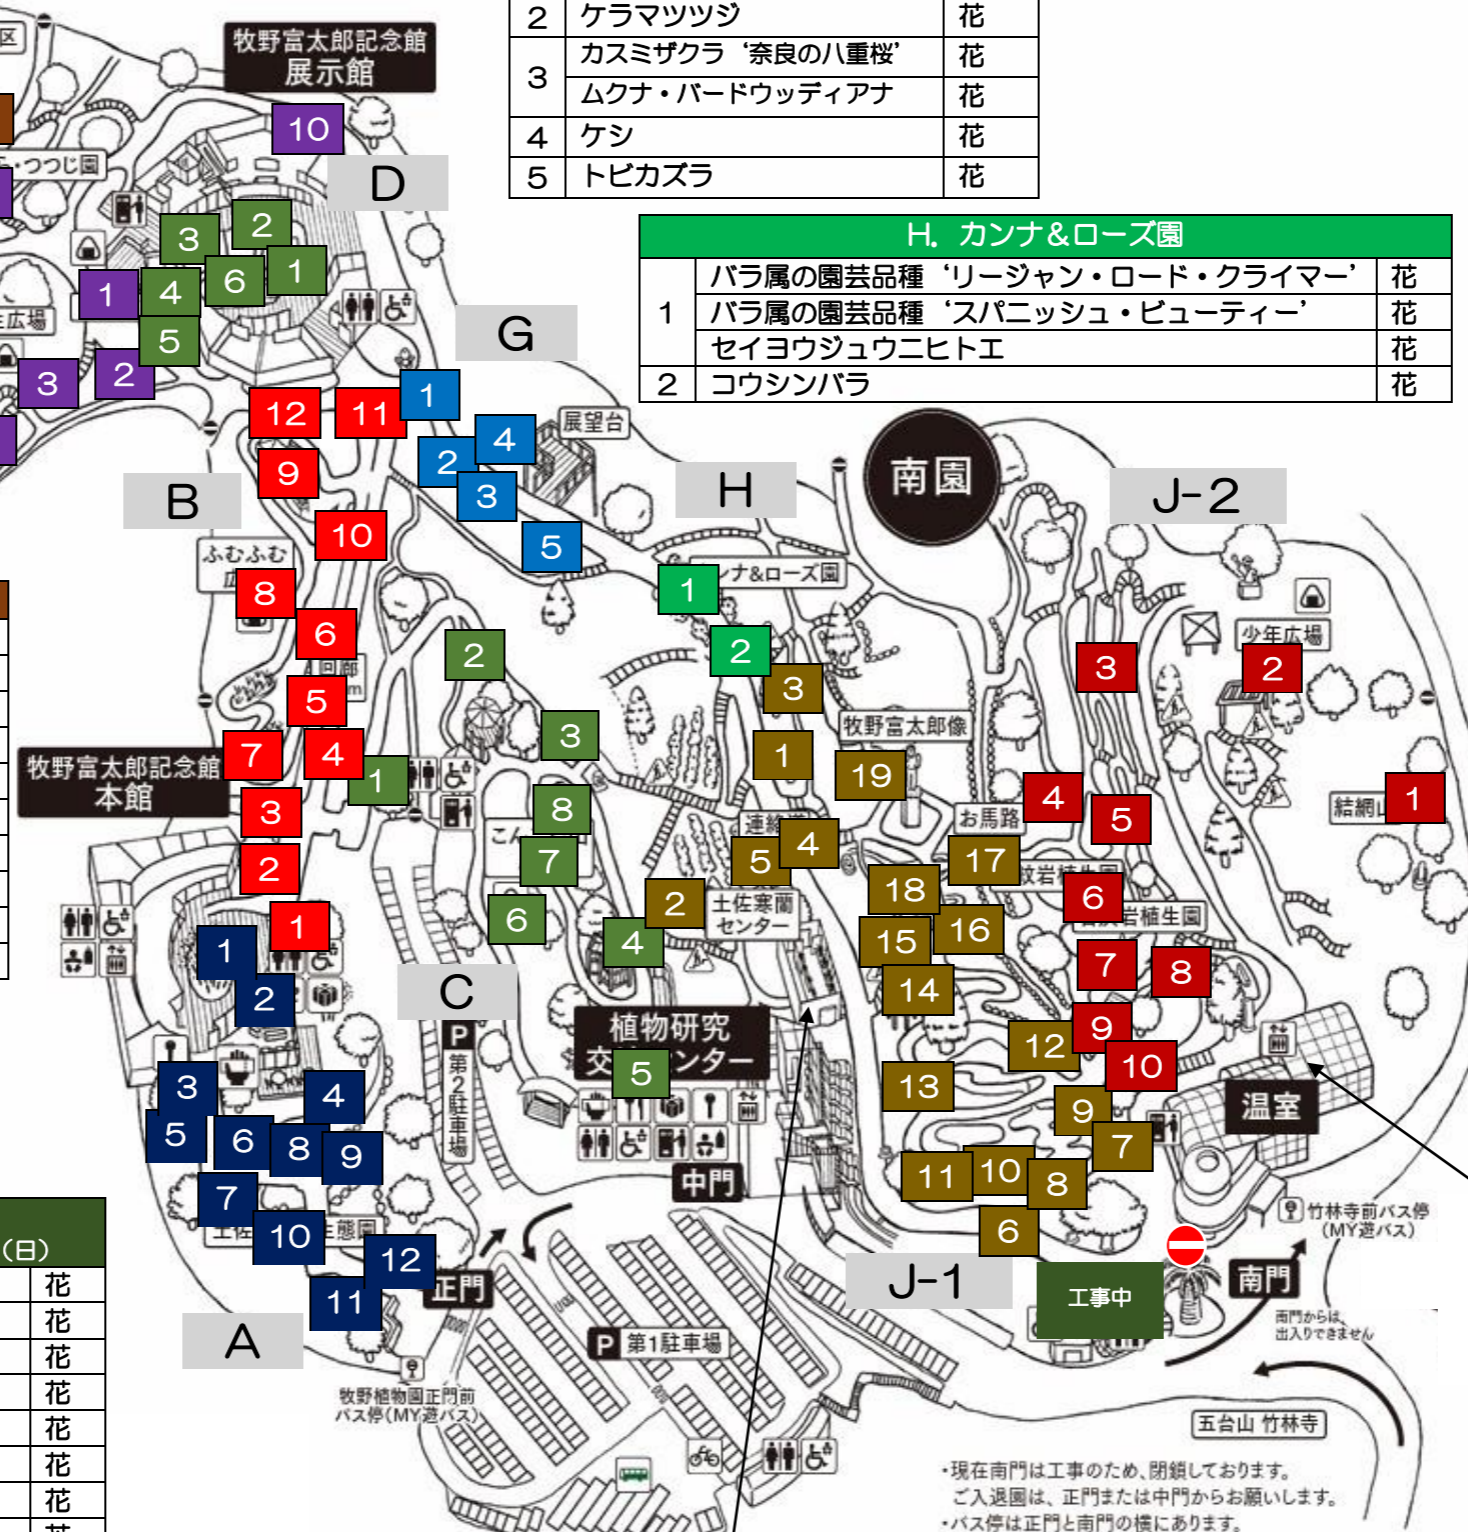

J-1. 南園 (1)		
1	ヒトツバタゴ	花
2	ハクウンボク	花
3	イチハツ	花
4	ヒトツバタゴ	花
	タイワンヤマツツジ	花
5	シラン	花
6	タギョウショウ	花
7	オオデマリ 'カームズ・ピンク'	花
8	オオデマリ	花
9	タニウツギ (斑入り)	花
10	ミツパイワガサ	花
11	カインアンサラサドウダン	花
	キシツツジ	花
12	シャクヤク '滝の粧'	花
	ノアザミ	花
	ヤブデマリ	花
13	ユキノシタ	花
14	ハウチャクソウ	花
15	ナスノヒオウギアヤメ	花
16	トサシモツケ	花
17	ツルコウソ	花
18	ミヤコワスレ '浜乙女'	花
19	チョウジソウ	花

J-2. 南園 (2)		
1	オンツツジ	花
2	ヒトツバタゴ	花
3	ホオノキ	花
	ハナヒョウタンボク	花
4	ワタゲカマツカ	花
5	コゴメウツギ	花
6	カマツカ	花
7	イブキシモツケ	花
8	カマヤマショウブ	花
9	タニウツギ	花
10	ミヤマヨメナ	花

温室		
	オウカンリュウの園芸品種 '棘無王冠竜'	花
	デンドロビウム・ノビレ	花
	デンドロビウム・クルエンツム	花
	ムユウジュ	花
	ランバイ	花
	コクリオステマ・オドラティッシウム	花
	アムヘルステリア・ノビリス (ヨウラクボク)	花
	オクナ・セルラタ	果実
	ネペンテス・アラタ	捕虫囊
	スティッフティア・クリサンタ	花
	アリストロキア・サルバドレンシス	花
	テコマンテ・ウェヌスタ	花
	レナンテラ・コッキネア	花
	ホーエンベルギア・ステラタ	花

土佐寒蘭センター
エビネ属の園芸品種、イッケイキュウカ '程梅'、セッコク 'イロハモミジ' '流星'、セッコク '野村'、キンギンソウ、カンアオイ属の園芸品種 '瑞玉宝'、セキショウ '朧月' (両根)

・現在南門は工事のため、閉鎖しております。
ご入退園は、正門または中門からお願いします。
・バス停は正門と南門の横にあります。