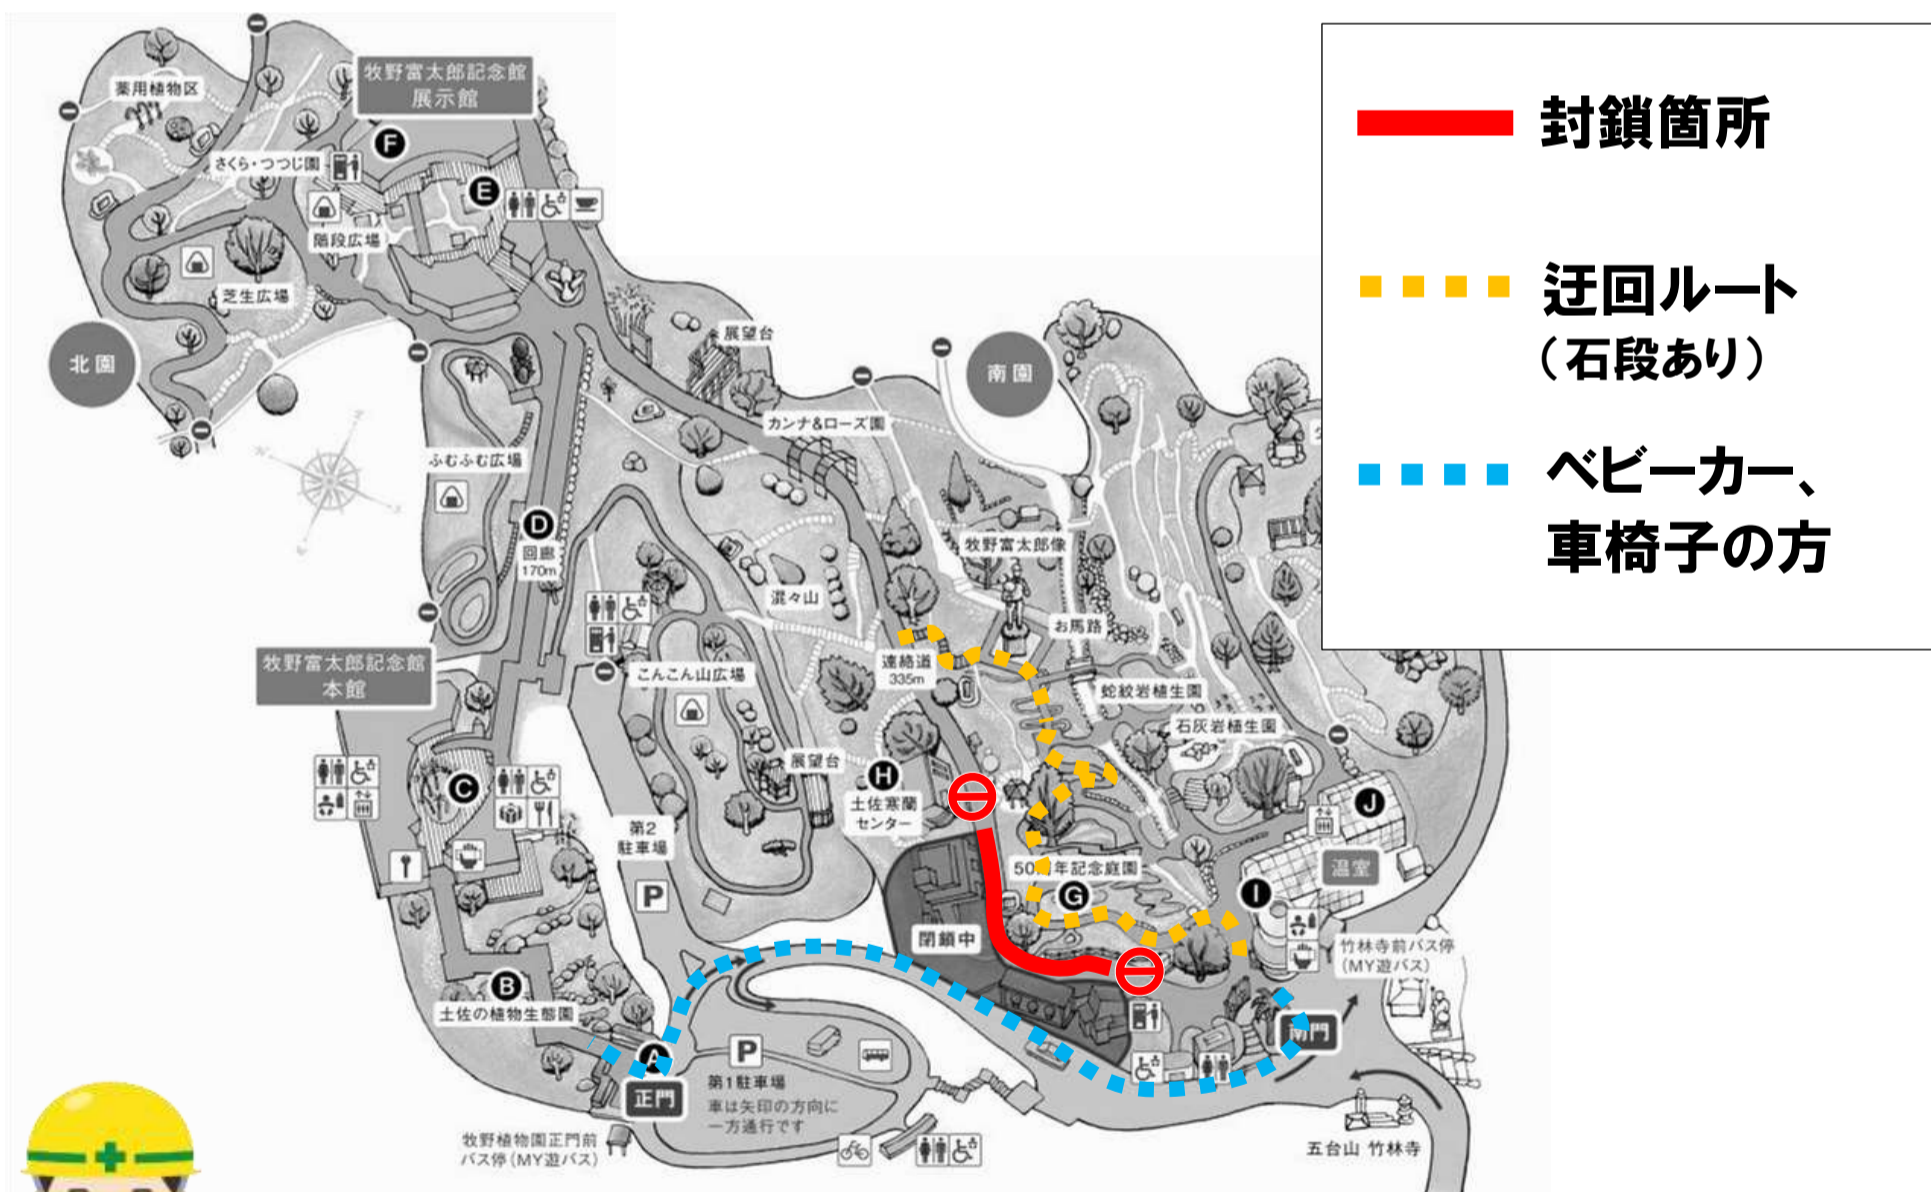

新研究棟建築工事のお知らせ

⊖ 連絡道は通り抜けできません

■工事期間／3月24日～11月15日(予定)

ただし、3/25～27、4/24、4/29～5/8、8/13、14、9/9～11は通行可能です

■迂回ルート(石段あり)

北園～南園を行き来する場合は50周年記念庭園をお通りください。

■ベビーカーや車椅子、歩行補助具などをご利用の方へ

北園～南園を行き来する場合は、一度植物園を出て、駐車場を経由して再度ご入園ください。(窓口で入園券を提示すると、当日は何度でも再入園できます)

工事期間中はご迷惑をおかけいたしますが、ご理解、ご協力のほど、よろしくお願いいたします。

工事に関するお問い合わせ／高知県自然共生課 電話 088-821-4868